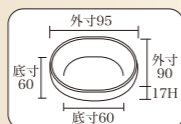

寸法	入数
75φ×25H	2000入(100入袋×20)
材質	重量
プラ	2.2g

No.16 ゴールドトレイ

スリムな形状のガトーやエクレーなどに。

寸法	入数
130(110)×54(34)×12H	2000入(50入袋×40)
材質	重量
プラ	2.7g

No.19 ゴールドトレイ

斜めのアングルがスタイリッシュな金トレイ。

寸法	入数
95(60)φ×90×17H	2000入(100入袋×20)
材質	重量
プラ	3.2g