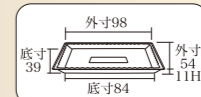

寸法	入数
68(60)×68(60)×10H	2000入(100入袋×20)
材質	重量
プラ	1.9g

No.7 シルバートレイ

正方形の個性派ガトーをよりシャープな印象に。

寸法	入数
77(64)×77(64)×10H	2000入(200入袋×10)
材質	重量
プラ	2.7g

No.8 シルバートレイ

銀はレアチーズなどの白い生菓子によく合います。

寸法	入数
98(84)×54(39)×11H	2000入(100入袋×20)
材質	重量
プラ	2.3g