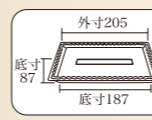

No.11 ゴールドントレー

ロールケーキ等にご使用できる金トレイ。

寸法	入数
205(187)×106(87)×10H	1000入(100入袋×10)
材質	重量
プラ	9.2g

No.13 ゴールドントレー

サヴァランのような水分の多い生菓자에。