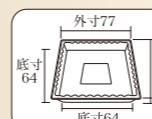

6個用 マドレーヌ10個入箱 仕切なし

外寸	内寸	入数
310×200×60H	305×183×58H	100入

9個用 マドレーヌ15個入箱 仕切なし

外寸	内寸	入数
310×300×60H	305×270×58H	100入

赤字は正式名称です。

プチガトートレイ

様々なサイズバリエーションで、お菓子の個性を演出します。

No.1 ゴールドントレー

ダイヤのようなカットリングが品の良さを高めます。

寸法	入数
82(56)φ×10H	2000入(200入袋×10)
材質	重量
プラ	2.3g

No.2 ゴールドントレー

クラシカルな印象を与えるプチガトートレイ。

寸法	入数
87(65)φ×10H	2000入(200入袋×10)
材質	重量
プラ	2.5g

No.7 ゴールドントレー

キューブ型の個性的な生菓자에。

寸法	入数
77(64)×77(64)×10H	2000入(200入袋×10)
材質	重量
プラ	2.7g