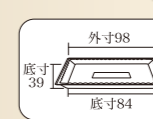

No.8 ゴールドントレー

オペラ等の長方形の生菓자에最適。

寸法	入数
98(84)×54(39)×11H	2000入(100入袋×20)
材質	重量
プラ	2.3g