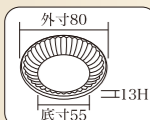

寸法	入数
90(60)φ×8H	2000入(200入袋×10)
材質	重量
プラ	2.9g

No.21 A ゴールデンハートトレイ B レッドハートトレイ

丸みのあるハートの形にこだわった可愛いトレイ。

寸法	入数
80(74)×75(67)×11H	2000入(100入袋×20)
材質	重量
プラ	1.9g

No.1 シルバートレイ

LEDライトにも映えるシルバートレイ。

寸法	入数
82(56)φ×10H	2000入(200入袋×10)
材質	重量
プラ	2.3g

No.2 シルバートレイ

数少ないフチの広がった取り出しやすいシルバートレイ。

寸法	入数
87(65)φ×10H	2000入(200入袋×10)
材質	重量
プラ	2.5g

No.22 ゴールドトレイ 丸

華やかなレリーフが上質感を高めます。

寸法	入数
80(55)φ×13H	2000入(100入袋×20)
材質	重量
プラ	2.2g

No.23 ゴールドトレイ

生菓子をシックに彩る正方形トレイ。