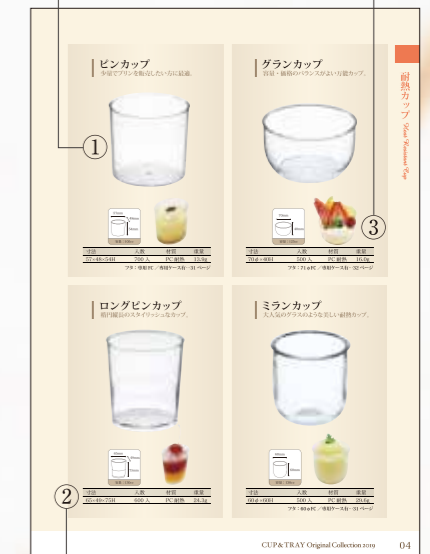

クリアカップ
P.11～

プチガトートレイ
P.37～

和風カップ
P.29～

アントルメトレイ
P.41～

PP ケース
P.31～

商品写真

使用例

商品概要

ルミナカップ
・・・16 ページ

耐熱カップ

素材それぞれの持ち味をしっかりと残しつつ、焼き上げる耐熱カップ。親しみやすい物をはじめ、幅広いお菓子に応えます。

ピンカップ

少量でプリンを販売したい方に最適。

寸法	入数	材質	重量
57×48×54H	700入	PC耐熱	13.9g

フタ：専用FC / 専用ケース有…31ページ

グランカップ