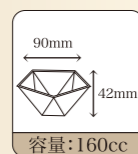

寸法	入数	材質	重量
76×45H	1000入	GP	12.0g

アリーナカップ

アリーナを模した幅広のデザートカップ。

寸法	入数	材質	重量
78φ×34H	1000入	GP	12.6g

ラガーカップ

ラグビーボールのような独特な形状。

寸法	入数	材質	重量
72×95×36H	800入	GP	13.3g

サルーンカップ

サロンでの会食をイメージしたクリアカップ。

寸法	入数	材質	重量
88φ×38H	600入	GP	13.6g

ニースカップ

ぷっくりふくらんだ形状で可愛らしさをプラス。

寸法	入数	材質	重量
80×63×42H	600 入	GP	23.5g

スクリーンカップ

自慢のスイーツでシネマのような感動を。

寸法	入数	材質	重量
75×56×48H	800 入	GP	13.5g

セレナーデカップ

なめらかな曲線が繊細な印象を与えます。

寸法	入数	材質	重量
85×76×48H	800 入	GP	17.1g

ウェーブカップ

波打つラインが目を引くクリアカップ。

寸法	入数	材質	重量
78×52H	800 入	GP	17.8g

オリオンカップ

星座のような輝きを魅せる多角形カップ。

寸法	入数	材質	重量
90×42H	900 入	GP	11.7g

エアーカップ

風のような模様が軽やかな印象を与えます。

寸法	入数	材質	重量
88φ×40H	600 入	GP	19.2g

ファインカップ

丸ごとスイーツに最適な口径の大きなクリアカップ。

寸法	入数	材質	重量
95φ×51H	500 入	GP	23.3g

フタ：96φFC-D35H(PS)