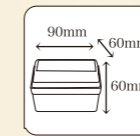

※ご使用例…サテライトカップ P 24
…ムーストレー P 25

ドミィケース

大き目のケースで様々なフルセックに対応。

寸法	入数	材質	重量
70×70×90H	300入	GP	38.9g

ミニロマンケース

宝箱のようなクッキーケース。

寸法	入数	材質	重量
60×90×60H	500入	GP	31.4g

専用ボックス有…36 ページ