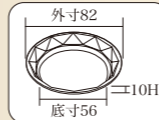

寸法	入数
90(60)φ×8H	2000入(200入袋×10)
材質	重量
プラ	2.9g

No.21 A ゴールデンハートトレイ B レッドハートトレイ

丸みのあるハートの形にこだわった可愛いトレイ。

寸法	入数
80(74)×75(67)×11H	2000入(100入袋×20)
材質	重量
プラ	1.9g

No.1 シルバートレイ

LEDライトにも映えるシルバートレイ。

寸法	入数
82(56)φ×10H	2000入(200入袋×10)
材質	重量
プラ	2.3g