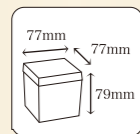

※ご使用例…サテライトカップ P 24
…ムーストレー P 25

ドミィケース

大き目のケースで様々なフルセックに対応。

寸法	入数	材質	重量
70×70×90H	300入	GP	38.9g

ミニロマンケース

宝箱のようなクッキーケース。

寸法	入数	材質	重量
60×90×60H	500入	GP	31.4g

専用ボックス有…36 ページ

ミニロマンケース専用箱

白の無地箱はあらゆるシーンでご使用できます。

3個用

外寸	内寸	入数
110×200×60H	95×180×58H	100入

6個用

外寸	内寸	入数
195×195×60H	180×180×58H	100入

ランスケース

シャープな印象のクッキーケース。

寸法	入数	材質	重量
77×77×79H	150入	GP	76.2g

専用ケース有…35 ページ

ボヤージュボックス

パリの雰囲気をおしらったランスケース用ボックス。

S(2個用)

外寸	内寸	入数
174×90×88H	156×85×85H	100入

M(3個用)

外寸	内寸	入数
255×90×88H	237×85×85H	100入