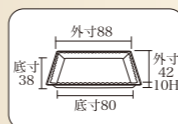

No.24 ゴールドトレイ 長角

使い勝手の良い長方形ゴールドトレイ。

寸法	入数
88(80)×42(38)×10H	2000入(100入袋×20)
材質	重量
プラ	1.7g