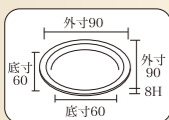

寸法	入数
75φ×25H	2000入(100入袋×20)
材質	重量
プラ	2.2g

No.16 ゴールドトレイ

スリムな形状のガトーやエクレーなどに。

寸法	入数
130(110)×54(34)×12H	2000入(50入袋×40)
材質	重量
プラ	2.7g

No.19 ゴールドトレイ

斜めのアングルがスタイリッシュな金トレイ。

寸法	入数
95(60)φ×90×17H	2000入(100入袋×20)
材質	重量
プラ	3.2g

No.24 ゴールドトレイ 長角

使い勝手の良い長方形ゴールドトレイ。

寸法	入数
88(80)×42(38)×10H	2000入(100入袋×20)
材質	重量
プラ	1.7g

ゴールドトレイ 12角

12角形の特徴的なフォルムでスペシャリテを。

寸法	入数
80(63)φ×8H	2000入(100入袋×20)
材質	重量
プラ	2.4g

No.20 ゴールドトレイ

幅広の金フチが生菓子に気品をプラス。