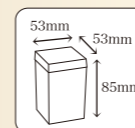

ファボリボックス M ラウンドケース 3 個用

外寸	内寸	入数
227×113×73H	212×101×71H	100入

コロール

カラフルな陳列ができるランスケース小用スリーブ。

コロール ピンク

コロール ブルー

コロール パープル

コロール グリーン

コロール オレンジ

コロール イエロー

品名	寸法	入数	材質
コロール ピンク	50×53×85H	100	紙
コロール ブルー	50×53×85H	100	紙
コロール パープル	50×53×85H	100	紙
コロール グリーン	50×53×85H	100	紙
コロール オレンジ	50×53×85H	100	紙
コロール イエロー	50×53×85H	100	紙

※ランスケース小は別売りとなっております。

ランスケース 小

販売しやすい小型のクッキーケース。

寸法	入数	材質	重量
53×53×85H	320入	GP	34.4g

専用ボックス有り…34ページ

ポーターボックス

専用仕切りをはずして焼菓子箱としてもご使用できます。

ポーターボックス小 ランスケース小 3 個用

外寸	内寸	入数
225×107×56H	200×87×52H	100入