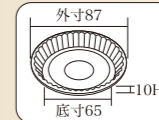

No.2 シルバートレイ

数少ないフチの広がった取り出しやすいシルバートレイ。

寸法	入数
87(65)φ×10H	2000入(200入袋×10)
材質	重量
プラ	2.5g