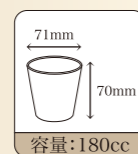

寸法	入数	材質	重量
60φ×60H	500入	PC耐熱	29.6g

フタ：60φFC / 専用ケース有…31ページ

ウィンカップ

丸みを帯びた形状がやわらかな印象に。

容量:160cc

寸法	入数	材質	重量
66φ×65H	400入	PC耐熱	18.0g

フタ: 66φFC

シリンダーカップ

底面のダイヤカットが美しいこだわりカップ。

容量:165cc

寸法	入数	材質	重量
60φ×85H	400入	PC耐熱	30.0g

フタ: 60φFC

アークカップ 60

中身が見えない分作りやすいシンプルカップ。

容量:120cc

寸法	入数	材質	重量
60φ×55H	600入	PP白耐熱	11.9g

フタ: 59.5φFC

アークカップ 71

定番のアークカップは白と黒の2色をご用意しております。

容量:120cc

寸法	入数	材質	重量
71φ×36H	900入	PP白耐熱/PP黒耐熱	11.3g

フタ: 71φFC

イオンカップ

シンプルな形状の万能カップ。

容量:180cc

寸法	入数	材質	重量
71φ×70H	600入	PC耐熱	22.0g

フタ: 71φFC

アークカップ 76

専用ケースもご用意しています。

容量:140cc

寸法	入数	材質	重量
76φ×40H	600入	PP白耐熱/PP黒耐熱	14.3g

フタ: 74φFC / 専用ケース有…32ページ