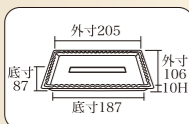

寸法	入数
75φ×25H	2000入(100入袋×20)
材質	重量
プラ	2.2g

No.16 ゴールドトレイ

スリムな形状のガトーやエクレーなどに。

寸法	入数
130(110)×54(34)×12H	2000入(50入袋×40)
材質	重量
プラ	2.7g

No.19 ゴールドトレイ

斜めのアングルがスタイリッシュな金トレイ。

寸法	入数
95(60)φ×90×17H	2000入(100入袋×20)
材質	重量
プラ	3.2g