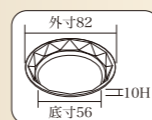

No.1 ゴールドントレー

ダイヤのようなカットリングが品の良さを高めます。

寸法	入数
82(56)φ×10H	2000入(200入袋×10)
材質	重量
プラ	2.3g