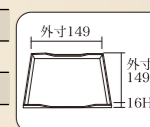

号数	寸法
7号	245(220)φ×13H
入数	重量
200入(50入袋×4)	19.4g

カクデコトレイ

「特別な日」を印象づける
高級感と扱いやすさを追求したアントルメトレイ

材質：プラ

※フレームのくぼみから
サーバーを差し込みやすい形状となっています。

号数	寸法
4号	149(131)×149(131)×16H(10H)
入数	重量
800入(100入袋×8)	12.0g

号数	寸法
4.5号	163(140)×163(140)×16H(10H)
入数	重量
400入(100入袋×4)	19.0g

号数	寸法
5号	183(160)×183(160)×16H(10H)
入数	重量
400入(100入袋×4)	24.0g

号数	寸法
6号	214(192)×214(192)×16H(10H)
入数	重量
400入(50入袋×8)	33.0g

号数	寸法
7号	243(212)×243(212)×16H(10H)
入数	重量
200入(50入袋×4)	51.0g

新Gトレイ・カクデコトレイにぴったりなデコレーション箱も多数、ご用意しております。