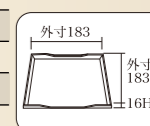

号数	寸法
7号	245(220)φ×13H
入数	重量
200入(50入袋×4)	19.4g

カクデコトレイ

「特別な日」を印象づける
高級感と扱いやすさを追求したアントルメトレイ

材質：プラ

※フレームのくぼみから
サーバーを差し込みやすい形状となっています。

号数	寸法
4号	149(131)×149(131)×16H(10H)
入数	重量
800入(100入袋×8)	12.0g

号数	寸法
4.5号	163(140)×163(140)×16H(10H)
入数	重量
400入(100入袋×4)	19.0g

号数	寸法
5号	183(160)×183(160)×16H(10H)
入数	重量
400入(100入袋×4)	24.0g

号数	寸法
6号	214(192)×214(192)×16H(10H)
入数	重量
400入(50入袋×8)	33.0g

号数	寸法
7号	243(212)×243(212)×16H(10H)
入数	重量
200入(50入袋×4)	51.0g

新Gトレイ・カクデコトレイにぴったりなデコレーション箱も多数、ご用意しております。