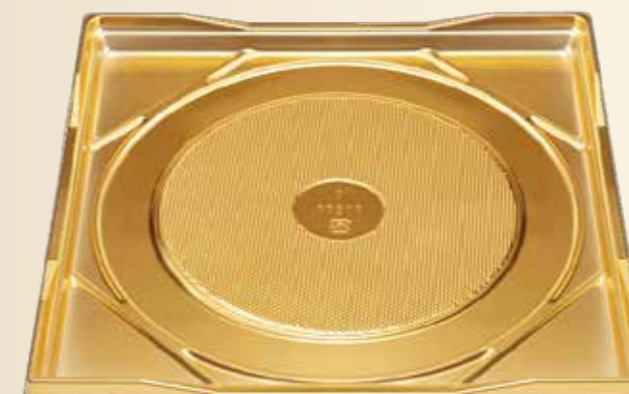

カクデコトレイ

「特別な日」を印象づける
高級感と扱いやすさを追求したアントルメトレイ

材質：プラ

※フレームのくぼみから
サーバーを差し込みやすい形状となっています。

号数	寸法
4号	149(131)×149(131)×16H(10H)
入数	重量
800入(100入袋×8)	12.0g

号数	寸法
4.5号	163(140)×163(140)×16H(10H)
入数	重量
400入(100入袋×4)	19.0g

号数	寸法
5号	183(160)×183(160)×16H(10H)
入数	重量
400入(100入袋×4)	24.0g

号数	寸法
6号	214(192)×214(192)×16H(10H)
入数	重量
400入(50入袋×8)	33.0g

号数	寸法
7号	243(212)×243(212)×16H(10H)
入数	重量
200入(50入袋×4)	51.0g

新Gトレイ・カクデコトレイにぴったりなデコレーション箱も多数、ご用意しております。