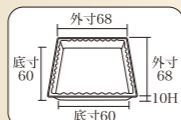

寸法	入数
90(60)φ×8H	2000入(200入袋×10)
材質	重量
プラ	2.9g

No.21 A ゴールデンハートトレイ B レッドハートトレイ

丸みのあるハートの形にこだわった可愛いトレイ。

寸法	入数
80(74)×75(67)×11H	2000入(100入袋×20)
材質	重量
プラ	1.9g

No.1 シルバートレイ

LEDライトにも映えるシルバートレイ。

寸法	入数
82(56)φ×10H	2000入(200入袋×10)
材質	重量
プラ	2.3g

No.2 シルバートレイ

数少ないフチの広がった取り出しやすいシルバートレイ。

寸法	入数
87(65)φ×10H	2000入(200入袋×10)
材質	重量
プラ	2.5g

No.22 ゴールドトレイ 丸

華やかなレリーフが上質感を高めます。

寸法	入数
80(55)φ×13H	2000入(100入袋×20)
材質	重量
プラ	2.2g

No.23 ゴールドトレイ

生菓子をシックに彩る正方形トレイ。