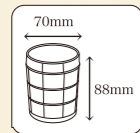

ランスケース 小

販売しやすい小型のクッキーケース。

寸法	入数	材質	重量
53×53×85H	320入	GP	34.4g

専用ボックス有り…34ページ

ポーターボックス

専用仕切りをはずして焼菓子箱としてもご使用できます。

ポーターボックス小 ランスケース小 3 個用

外寸	内寸	入数
225×107×56H	200×87×52H	100入

ポーターボックス中 ランスケース小 6 個用

外寸	内寸	入数
225×195×56H	200×174×52H	100入

ポーターボックス大 ランスケース小 9 個用

外寸	内寸	入数
225×282×56H	200×262×52H	100入

ポーターボックス用 ランスケース(小) 3ヶ用仕切	入数
	100入

サテライトクッキーケース

身はデザートカップ、蓋はケーキトレーとしてもご使用になれます。

寸法	入数	材質	重量
70φ×88H	300入	GP	36.0g

※ご使用例…サテライトカップ P 24
…ムーストレー P 25

ドミィケース

大き目のケースで様々なフルセックに対応。

寸法	入数	材質	重量
70×70×90H	300入	GP	38.9g

ミニロマンケース

宝箱のようなクッキーケース。

寸法	入数	材質	重量
60×90×60H	500入	GP	31.4g

専用ボックス有…36 ページ