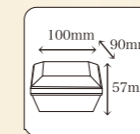

※ご使用例…サテライトカップ P 24
…ムーストレー P 25

ドミィケース

大き目のケースで様々なフルセックに対応。

寸法	入数	材質	重量
70×70×90H	300入	GP	38.9g

ミニロマンケース

宝箱のようなクッキーケース。

寸法	入数	材質	重量
60×90×60H	500入	GP	31.4g

専用ボックス有…36 ページ

寸法	入数	材質	重量
77×77×79H	150入	GP	76.2g

専用ケース有…35 ページ

ボヤージュボックス

パリの雰囲気をおしらったランスケース用ボックス。

S(2個用)

外寸	内寸	入数
174×90×88H	156×85×85H	100入

M(3個用)

外寸	内寸	入数
255×90×88H	237×85×85H	100入

ロマンケース

クラシックな印象が焼菓子の品格を高めます。

寸法	入数	材質	重量
90×100×57H	400入	GP	40.1g

専用ボックス有…36 ページ

ロマンケース専用箱

マドレーヌ箱としても使えるギフトボックス。

3個用 マドレーヌ5個入箱 仕切なし

外寸	内寸	入数
310×100×60H	305×95×58H	200入