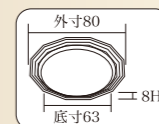

寸法	入数
75φ×25H	2000入(100入袋×20)
材質	重量
プラ	2.2g

No.16 ゴールドトレイ

スリムな形状のガトーやエクレーなどに。

寸法	入数
130(110)×54(34)×12H	2000入(50入袋×40)
材質	重量
プラ	2.7g

No.19 ゴールドトレイ

斜めのアングルがスタイリッシュな金トレイ。

寸法	入数
95(60)φ×90×17H	2000入(100入袋×20)
材質	重量
プラ	3.2g

No.24 ゴールドトレイ 長角

使い勝手の良い長方形ゴールドトレイ。

寸法	入数
88(80)×42(38)×10H	2000入(100入袋×20)
材質	重量
プラ	1.7g

ゴールドトレイ 12角

12角形の特徴的なフォルムでスペシャリテを。

寸法	入数
80(63)φ×8H	2000入(100入袋×20)
材質	重量
プラ	2.4g

No.20 ゴールドトレイ

幅広の金フチが生菓子に気品をプラス。

寸法	入数
90(60)φ×8H	2000入(200入袋×10)
材質	重量
プラ	2.9g

No.21 A ゴールデンハートトレイ B レッドハートトレイ

丸みのあるハートの形にこだわった可愛いトレイ。

寸法	入数
80(74)×75(67)×11H	2000入(100入袋×20)
材質	重量
プラ	1.9g

No.1 シルバートレイ

LEDライトにも映えるシルバートレイ。

寸法	入数
82(56)φ×10H	2000入(200入袋×10)
材質	重量
プラ	2.3g