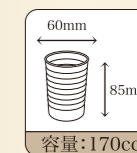

連なる輪の形状がショーケース内で目を引く人気のクリアカップ。

トレンディカップ

優雅な印象のパフェカップ。

寸法	入数	材質	重量
58φ×76H	600入	GP	18.4g

ワールドカップ

トロフィーを模したデザートカップ。

寸法	入数	材質	重量
88φ×50H	500入	GP	12.3g

フタ: 88φ飾り蓋

ループカップ大

寸法	入数	材質	重量
88φ×80H	300入	GP	27.0g

専用ケース有…32ページ
フタ: 88φ飾り蓋

ループカップ

寸法	入数	材質	重量
76φ×79H	400入	GP	25.5g

専用ケース有…32ページ
フタ: 76φFC

ループストレートカップ

寸法	入数	材質	重量
60φ×85H	400入	GP	27.0g

フタ: 60φFC

アクティカップ

ジョッキを模した形状はビアゼリーに最適。

寸法	入数	材質	重量
60φ×70H	400入	GP	30.1g

フタ：60φFC

ハイワインカップ

使いやすいパフェカップ。

寸法	入数	材質	重量
76φ×60H	600入	GP	16.6g