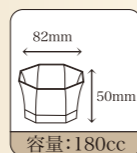

フタ：76φFC

NSカップ

八角形の形状が違いを生み出します。

寸法	入数	材質	重量
75×55H	600入	GP	14.5g

オーシャンカップ

リゾート感あふれるデザートカップ。

寸法	入数	材質	重量
65×65H	600入	GP	15.3g

フタ：専用FC（限定）

ユーカップ

斬新な模様が一味違った印象を与えます。

容量:170cc

寸法	入数	材質	重量
66φ×55H	540入	GP	15.9g

フタ: 66φFC

グレードカップ

大容量の多角形カップ。

容量:180cc

寸法	入数	材質	重量
82×50H	500入	GP	22.1g

クリスタルカップ B-W

使いやすい形状にポップな模様のクリアカップ。

容量:180cc

寸法	入数	材質	重量
76φ×70H	500入	GP	16.3g

フタ: 76φFC(PS)

クリスタルカップ B-R

使いやすい形状にポップな模様のクリアカップ。

容量:180cc

寸法	入数	材質	重量
76φ×70H	500入	GP	16.3g

フタ: 76φFC(PS)

クォーターカップ

4つ合わせるとクローバーの形になります。

容量:180cc

寸法	入数	材質	重量
63×63×66H	600入	GP	18.6g

テリオスカップ