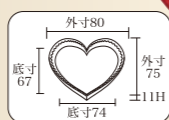

寸法	入数
75φ×25H	2000入(100入袋×20)
材質	重量
プラ	2.2g

No.16 ゴールドトレイ

スリムな形状のガトーやエクレーなどに。

寸法	入数
130(110)×54(34)×12H	2000入(50入袋×40)
材質	重量
プラ	2.7g

No.19 ゴールドトレイ

斜めのアングルがスタイリッシュな金トレイ。

寸法	入数
95(60)φ×90×17H	2000入(100入袋×20)
材質	重量
プラ	3.2g

No.24 ゴールドトレイ 長角

使い勝手の良い長方形ゴールドトレイ。

寸法	入数
88(80)×42(38)×10H	2000入(100入袋×20)
材質	重量
プラ	1.7g

ゴールドトレイ 12角

12角形の特徴的なフォルムでスペシャリテを。

寸法	入数
80(63)φ×8H	2000入(100入袋×20)
材質	重量
プラ	2.4g

No.20 ゴールドトレイ

幅広の金フチが生菓子に気品をプラス。

寸法	入数
90(60)φ×8H	2000入(200入袋×10)
材質	重量
プラ	2.9g

No.21 A ゴールデンハートトレイ B レッドハートトレイ

丸みのあるハートの形にこだわった可愛いトレイ。

寸法	入数
80(74)×75(67)×11H	2000入(100入袋×20)
材質	重量
プラ	1.9g

No.1 シルバートレイ

LEDライトにも映えるシルバートレイ。

寸法	入数
82(56)φ×10H	2000入(200入袋×10)
材質	重量
プラ	2.3g